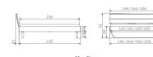

Bett Bergamo Arezzo Nussbaum von Hasena

Bewertung: Noch nicht bewertet

Preis

1110,00 CHF

[Stellen Sie eine Frage zu diesem Produkt](#)