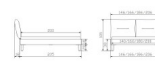

Bett Bergamo Emilia Wildeiche von Hasena

Bewertung: Noch nicht bewertet

Preis

1199,00 CHF

[Stellen Sie eine Frage zu diesem Produkt](#)