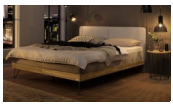

Bett Box-Simply Marsala Eiche bright, geölt von Hasena

Bewertung: Noch nicht bewertet

Preis

1615,00 CHF

[Stellen Sie eine Frage zu diesem Produkt](#)