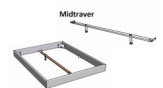

Midrawer

Bewertung: Noch nicht bewertet

Preis

1113,00 CHF

[Stellen Sie eine Frage zu diesem Produkt](#)