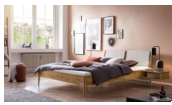

Bett Lounge Pistoia Eiche von Hasena

Waldche natur geölt