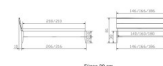

Bewertung: Noch nicht bewertet

Preis

1021,00 CHF

[Stellen Sie eine Frage zu diesem Produkt](#)