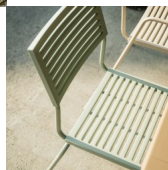

Bodensee Lamello-Stuhl mit Armlehne von Schaffner

lamello1.jpg

Bewertung: Noch nicht bewertet

Preis

157,00 CHF

Lieferzeit ca.
6 - 8 Wochen*
* Lagerbestand anfragen

[Stellen Sie eine Frage zu diesem Produkt](#)

Beschreibung

Bodensee Lamello-Stuhl mit Armlehne von Schaffner

Sitzschale und Gestell sind in verschiedenen Farben erhältlich. Sitz- und Rückenteil bestehen aus pflegeleichtem, robustem Kunststoff

Grösse: ca. B 52 cm x T 60 cm x H 87 cm

Sitzhöhe: ca. 47 cm

Armlehnenhöhe: ca. 65 cm

Gewicht: ca. 5,6 kg

Maximale Belastung: 120 kg

stapelbar

100 % wetterfest

■ in der Schweiz produziert

Für weitere Farbkombinationen verwenden Sie den Konfigurator auf schaffner-ag.ch