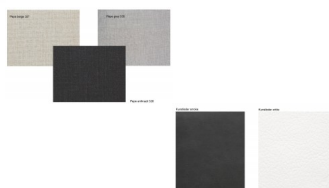

Bewertung: Noch nicht bewertet

Preis

1615,00 CHF

[Stellen Sie eine Frage zu diesem Produkt](#)

Beschreibung

Boxspringbett Hasena Pronto Cottage Eiche
Eiche massiv bianco, gebürstet geölt

Matratze

Tonnen-Taschenfederkern, Härtegrad Medium (H3), 140 cm = 609 Federn, 160 cm = 800 Federn, 180 cm = 900 Federn, Bezug Kunstleder KUL pronto oder Stoff Pepe siehe Farbkarte, Wattierung 100% Polyester 100 g/m², nicht abnehmbar, nicht waschbar

Box

Holzrahmen aus Buche/Fichte/Tanne massiv, 140 cm (2x70) = 240 Bonellfedern, 160 cm (2x80) = 288 Bonellfedern, 180 cm (2x90) = 336