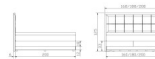

Hasena Pronto Boxspringbett Alba