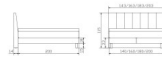

Hasena Pronto Boxspringbett Reina

Bewertung: Noch nicht bewertet

Preis

1454,00 CHF

[Stellen Sie eine Frage zu diesem Produkt](#)

Beschreibung