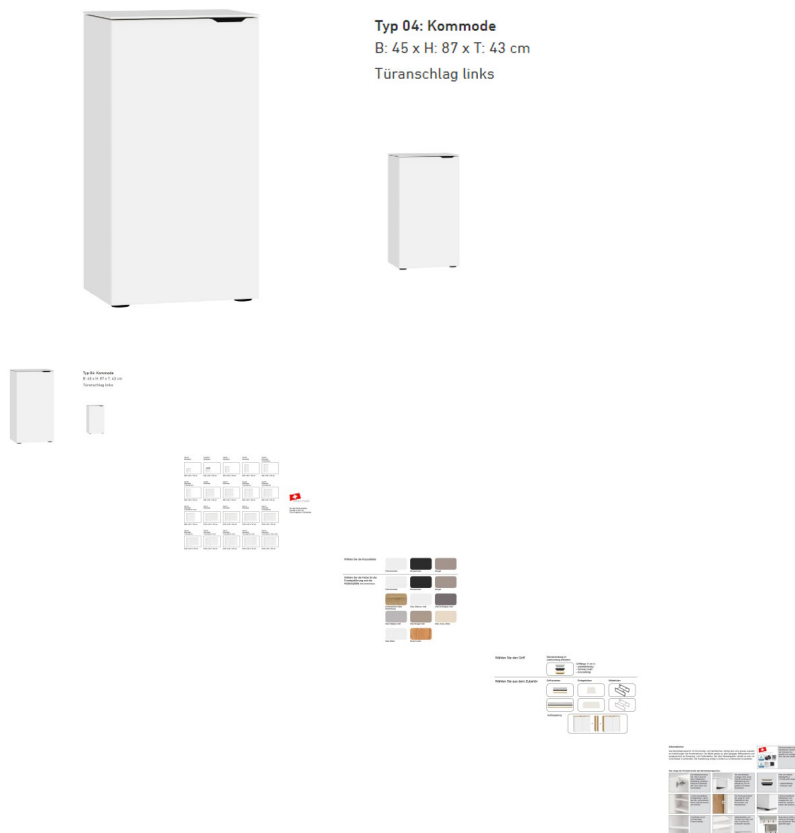

Kommode Typ 4 von Jutzler

Bewertung: Noch nicht bewertet

Preis

219,00 CHF

[Stellen Sie eine Frage zu diesem Produkt](#)

Beschreibung

Kommode Typ 4 von Jutzler

1-türig,
Türanschlag links inkl. 1 Tablare
Abdeckplatte: Premiumweiss
Korpus: Premiumweiss
Front: Premiumweiss
Griff 11cm: schwarz
BxHxT ca. 45x87x43 cm