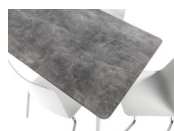

Bewertung: Noch nicht bewertet

Preis

1445,00 CHF

[Stellen Sie eine Frage zu diesem Produkt](#)

Beschreibung

Locarno Glasfasertisch Decor 160x90 gerundete Ecken Gestell farbig von Schaffner

Tischplatte: Fiberglasplatte acht Millimeter dünn, mit 25 % Glasfasern **abgerundet**

Gestell: Polyesterpulver-Beschichtung – in diversen Farben

Tischhöhe: ca. 72 cm

demontierbar

wetterfest

■ in der Schweiz produziert

Für weitere Farbkombinationen verwenden Sie den Konfigurator auf schaffner-ag.ch