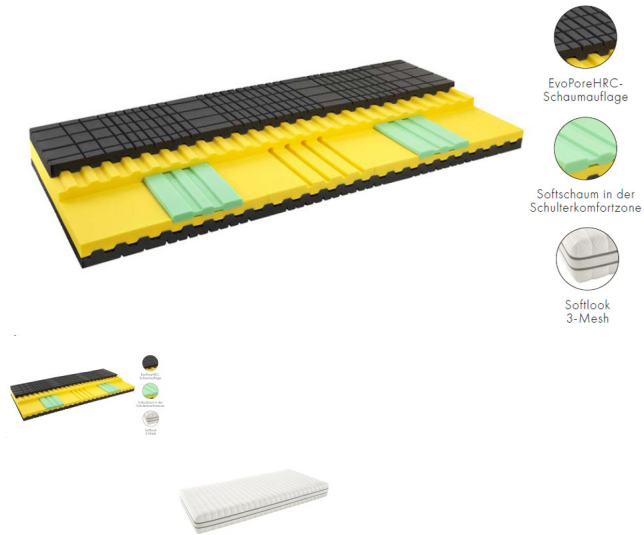

Matratze Gloria von Robusta

Aktionspreis!

Bewertung: Noch nicht bewertet

Preis

798,00 CHF

[Stellen Sie eine Frage zu diesem Produkt](#)

Beschreibung

Aufbau und Komfort:

7-Zonen-EvoPoreHRC-Schaumkern mit integrierter Schulterkomfortzone
Längs- und querprofilierte Schaumauflagen für punktgenaue Körperanpassung
Mittelzonenverstärkung und Lendenstütze für optimale Ergonomie

Kernhöhe: 18 cm
Gesamthöhe: 21 cm