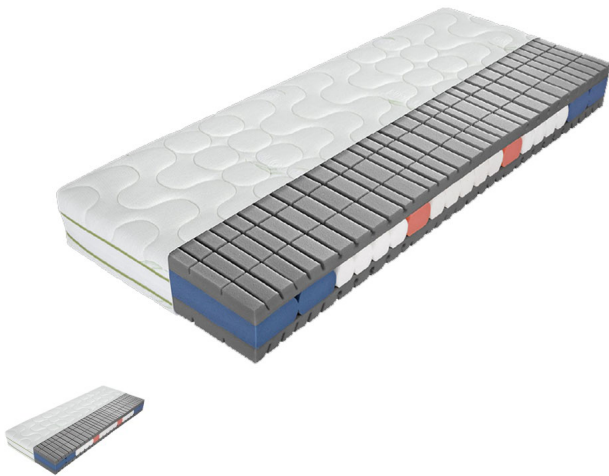

Matratze Harmonie KS 19

Bewertung: Noch nicht bewertet

Preis

623,00 CHF

[Stellen Sie eine Frage zu diesem Produkt](#)

Beschreibung

Matratze Harmonie KS 19

Anatomischer 7-Zonen Kaltschaumkern mit hervorragender Querbelüftung

für ein ausgewogenes Schlafklima. Der dynamische Kernaufbau stützt exakt dort, wo die Stützung benötigt wird und reguliert gleichzeitig den Körperflächendruck. Die innovative Schnitttechnik der Kaltschaumauflagen sorgt zusätzlich für eine angenehme Zugentlastung der Wirbelsäule.

Das Doppeltuch besteht aus 60 % Polyester und 40 % Viskose mit Aloe Vera veredelt. Elastischer Doppeltuchbezug mit Klimaband und 4-seitigem

Reißverschluss, waschbar bis 60°C. Bezug beidseitig versteppt mit feuchtigkeitsregulierender und atmungsaktiver Klimahohlfaser.

4 Wendeschlaufen ermöglichen ein einfaches Drehen und Wenden der Matratze.

Gesamthöhe: ca. 21 cm

Die Bestimmung des optimalen Härtegrades hängt wesentlich von dem Verhältnis zwischen Körpergröße und Körpergewicht ab. Ausgehend von einer beim Menschen durchschnittlichen Körpergröße von ca. 175 cm ergibt sich folgende

Härtegradempfehlung:

Härtegrad 2 bis ca. 80 kg

Härtegrad 3 bis ca. 100 kg

Härtegrad 4 bis ca. 120 kg