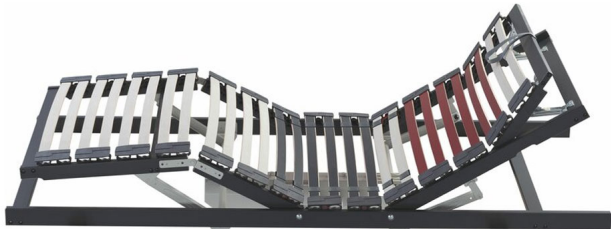

Motorrahmen MY 1100 R MOT M2 motorisch verstellbar

Bewertung: Noch nicht bewertet

Preis

928,00 CHF

[Stellen Sie eine Frage zu diesem Produkt](#)

Beschreibung

Motorrahmen MY 1100 R MOT M2 motorisch verstellbar

Kopteil manuell verstellbar

28 Federschichtholzleisten, 6 roten Federholzleisten sorgen im Schulterbereich für eine Komfortzone mit Mittelzonenverstärkung durch 3 Drittleistenpaare

Härtegradeinstellung durch 6 Kunststoffschieber

Rahmendicke 25 mm

Rahmenhöhe ca. 8 cm

ausgestattet mit Kabelsteuerung, Notabsenkung, langem Rückenteil sowie 3 Memory-Funktionen.

Belastbarkeit: Bis 130 kg

Verfügbare Größen:

80 x 200 cm,

90 x 200 cm,

100 x 200 cm,

120 x 200 cm,

140 x 200 cm

160 x 200 cm, (2x80 cm)

180 x 200 cm, (2x90 cm)

200 x 200 cm (2x100x200cm)