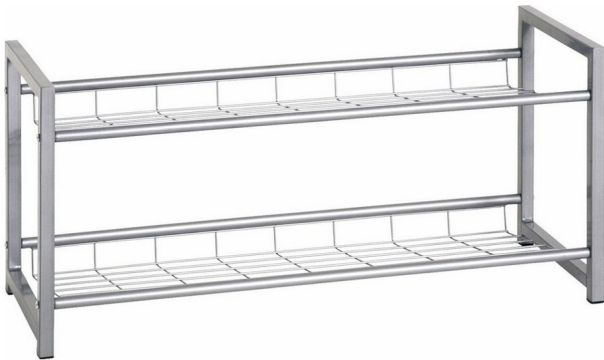

Schuhregal 62402

Bewertung: Noch nicht bewertet

Preis

45,00 CHF

[Stellen Sie eine Frage zu diesem Produkt](#)

Beschreibung

Schuhregal 62402

Metall alufarbig
B/H/T ca: 80x38x30cm
zerlegt