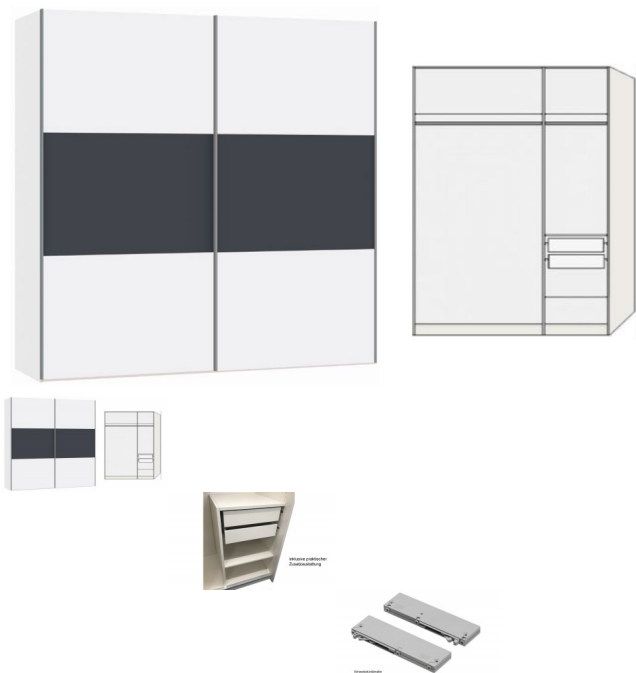

Schwebetürenschränk Andrea 2-türig 150cm von Jutzler

Aktion statt 1'059.--

Bewertung: Noch nicht bewertet

Preis

519,00 CHF

[Stellen Sie eine Frage zu diesem Produkt](#)

Beschreibung

Schwebetürenschränk Andrea 2-türig 150 cm von Jutzler

Korpus Premiumweiss,
Front Premiumweiss mit Anthrazit matt

Inklusive:

2x Schubladen mit Kugelauszug,
1x Tablare gross, 2x Tablar klein, 1x Tablar klein verschraubbar
Eine Kleiderstange pro Abteil

Masse:

Breite 152.5 cm

Höhe 215 cm

Tiefe 65 cm

zerlegt