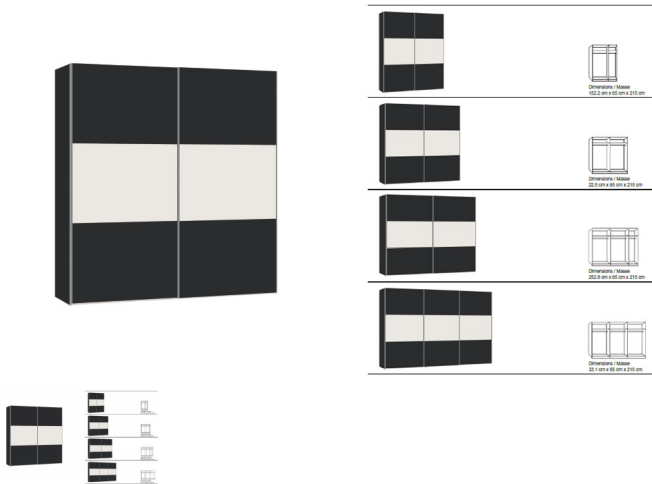

Schwebetürenschränk Jutzler

Bewertung: Noch nicht bewertet

Preis

881,00 CHF

[Stellen Sie eine Frage zu diesem Produkt](#)

Beschreibung

Schwebetürenschränk Jutzler

Korpus novaschwarz
Front novaschwarz, mit Glas weiss
in diversen Breiten bestellbar: 152.2 - 202.5 - 252.8 - 303,1 cm
Höhe 215 cm
Tiefe 65 cm
im Preis inbegriffen 1 Tablar und 1 Kleiderstange pro Abteil

▣ Made in Switzerland