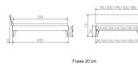

Trento Bett Ancona Buche weiss von Hasena

Bewertung: Noch nicht bewertet

Preis

522,00 CHF

[Stellen Sie eine Frage zu diesem Produkt](#)

Beschreibung

Trento Bett Ancona Buche weiss von Hasena

Rahmen: Trento 16cm in Buche massiv, weiss deckend, lackiert

Füße: Nelo 20 cm oder Höhe 25 cm

Kopfteil: Pella (bei 200 cm breiten Betten Kopfteil 180cm)