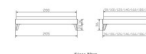

Trento Bett Calvari Buche von Hasena

Bewertung: Noch nicht bewertet

Preis

406,00 CHF

[Stellen Sie eine Frage zu diesem Produkt](#)