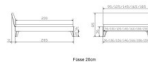

Trento Bett Caprile Wildeiche von Hasena

Bewertung: Noch nicht bewertet

Preis

637,00 CHF

[Stellen Sie eine Frage zu diesem Produkt](#)

Beschreibung

Trento Bett Caprile Wildeiche von Hasena

Rahmen: Trento 16cm in Wildeiche natur, geölt
Kopfteil: Lecco in Kunstleder Kul black 312 (bei 200 cm breiten Betten Kopfteil 180cm)
Füsse: Nelo 20 cm oder 25 cm Höhe