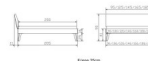

Trento Bett Caprile Wildeiche von Hasena

Bewertung: Noch nicht bewertet

Preis

637,00 CHF

[Stellen Sie eine Frage zu diesem Produkt](#)

Beschreibung

Trento Bett Caprile Wildeiche von Hasena

Rahmen: Trento 16cm in Wildeiche natur, geölt
Kopfteil: Lecco in Kunstleder Kul black 312 (bei 200 cm breiten Betten Kopfteil 180cm)
Füsse: Nelo 20 cm oder 25 cm Höhe