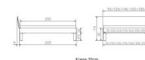

Trento Bett Forti MDF weiss deckend lackiert von Hasena

Bewertung: Noch nicht bewertet

Preis

480,00 CHF

[Stellen Sie eine Frage zu diesem Produkt](#)

Beschreibung

Trento Bett Forti MDF weiss deckend lackiert von Hasena