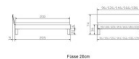

Trento Bett Forti Nussbaum von Hasena

Bewertung: Noch nicht bewertet

Preis

774,00 CHF

[Stellen Sie eine Frage zu diesem Produkt](#)

Beschreibung

Trento Bett Forti Nussbaum von Hasena

Rahmen: Trento 16 cm in Nussbaum, natur, geölt
Kopfteil: Pella (bei 200 cm breiten Betten Kopfteil 180cm)
Füsse: Tunca 20 cm oder 25 cm Höhe