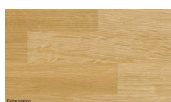

Trento Bett Lodi Eiche bianco oder Wildeiche von Hasena

Bewertung: Noch nicht bewertet

Preis

619,00 CHF

[Stellen Sie eine Frage zu diesem Produkt](#)