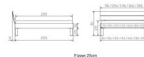

Trento Bett Prato MDF weiss deckend lackiert von Hasena

Bewertung: Noch nicht bewertet

Preis

480,00 CHF

[Stellen Sie eine Frage zu diesem Produkt](#)

Beschreibung

Trento Bett Prato MDF weiss deckend lackiert von Hasena

Rahmen: Trento 16 cm in MDF weiss deckend lackiert
Kopfteil: Ello (bei 200 cm breiten Betten Kopfteil 180cm)
Füsse: Tunca 20 cm oder 25 cm Höhe