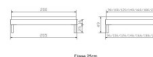

Trento Bett Rapallo Nussbaum von Hasena

Bewertung: Noch nicht bewertet

Preis

600,00 CHF

[Stellen Sie eine Frage zu diesem Produkt](#)

Beschreibung

Trento Bett Rapallo Nussbaum von Hasena

ohne Kopfteil

Rahmen: Trento 16 cm in Nussbaum, geölt

Füsse: Tunca 20 cm oder 25 cm Höhe