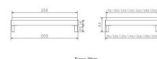

Trento Bett Rapallo Nussbaum von Hasena

Bewertung: Noch nicht bewertet

Preis

600,00 CHF

[Stellen Sie eine Frage zu diesem Produkt](#)

Beschreibung

Trento Bett Rapallo Nussbaum von Hasena

ohne Kopfteil

Rahmen: Trento 16 cm in Nussbaum, geölt

Füsse: Tunca 20 cm oder 25 cm Höhe