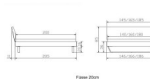

Trento Bett Sariano Wildeiche von Hasena

Bewertung: Noch nicht bewertet

Preis

732,00 CHF

[Stellen Sie eine Frage zu diesem Produkt](#)

Beschreibung