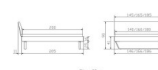

Trento Bett Sariano Wildeiche von Hasena

Bewertung: Noch nicht bewertet

Preis

732,00 CHF

[Stellen Sie eine Frage zu diesem Produkt](#)

Beschreibung