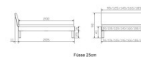

Trento Bett Sondrio Nussbaum von Hasena

Bewertung: Noch nicht bewertet

Preis

723,00 CHF

[Stellen Sie eine Frage zu diesem Produkt](#)

Beschreibung

Trento Bett Sondrio Nussbaum von Hasena

Rahmen: Trento 16 cm, Nussbaum Natur, geölt
Kopfteil: Lecco Kopfteil Kunstleder Kul smoke 336 (bei 200 cm breiten Betten Kopfteil 180 cm
Füße: Roca Metall anthrazit 20 **oder** 25 cm Höhe