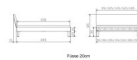

Trento Bett Sondrio Nussbaum von Hasena

Bewertung: Noch nicht bewertet

Preis

723,00 CHF

[Stellen Sie eine Frage zu diesem Produkt](#)

Beschreibung

Trento Bett Sondrio Nussbaum von Hasena

Rahmen: Trento 16 cm, Nussbaum Natur, geölt
Kopfteil: Lecco Kopfteil Kunstleder Kul smoke 336 (bei 200 cm breiten Betten Kopfteil 180 cm
Füße: Roca Metall anthrazit 20 **oder** 25 cm Höhe