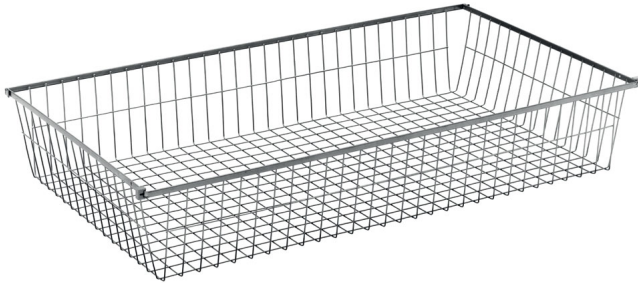

Grosser Wäschekorb von Jutzler

jutzlerkorbgross.jpg

Bewertung: Noch nicht bewertet

Preis

59,00 CHF

[Stellen Sie eine Frage zu diesem Produkt](#)

Beschreibung

Grosser Wäschekorb von Jutzler

nur für Drehtürenschränke geeignet

inkl. Auszugsschienen
Belastung max. 10 kg
Breite 93,5 cm
Höhe: 15,5 cm
Tiefe 50,5 cm

■ Made in Switzerland