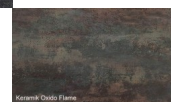

Auszugstisch Olympia Keramik Fuss Oslo Edelstahl

Note : Pas noté
Prix

3170,00 CHF

[Poser une question sur ce produit](#)

Description du produit

Auszugstisch Olympia Keramik – Fuss Oslo Edelstahl

Tischplatte: Keramik in verschiedenen Farben, besonders frostbeständig, kratz- und abriebfest (7 mm Dicke)

Klappeinlage: 70 cm, lässt sich leicht wie Schmetterlingsflügel aufklappen

Tischgestell: Oslo aus Edelstahl **oder** anthrazit lackiert (100x40 mm, Zarge 50x25 mm)

Masse:

Breite wählbar: ca. 140/210 cm, 160/230 cm, 180/250 cm, 210/280 cm