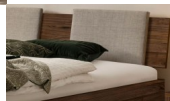

Bett Bergamo Piemonte inklusiv Kissen Nussbaum von Hasena

Note : Pas noté

Prix

1095,00 CHF

[Poser une question sur ce produit](#)