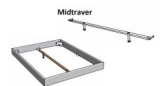

Bett Bergamo Piemonte inklusiv Kissen Nussbaum von Hasena

Note : Pas noté

Prix

1095,00 CHF

[Poser une question sur ce produit](#)