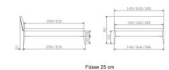

Bett Lounge Fanano Nussbaum von Hasena

Note : Pas noté

Prix

1161,00 CHF

[Poser une question sur ce produit](#)