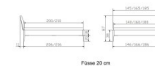

Bett Lounge Fanano Nussbaum von Hasena

Note : Pas noté

Prix

1161,00 CHF

[Poser une question sur ce produit](#)