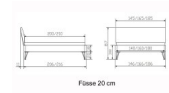

Note : Pas noté

Prix

1156,00 CHF

[Poser une question sur ce produit](#)

Description du produit

Bett Lounge Lugano Nussbaum von Hasena