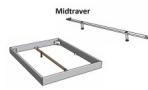

Bett Lounge Lugano Nussbaum von Hasena

Mittraver

Note : Pas noté

Prix

1156,00 CHF

[Poser une question sur ce produit](#)

Description du produit

Bett Lounge Lugano Nussbaum von Hasena