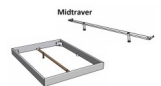

Note : Pas noté
Prix

958,00 CHF

[Poser une question sur ce produit](#)