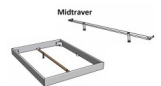

Mitdrawer

Note : Pas noté

Prix

952,00 CHF

[Poser une question sur ce produit](#)