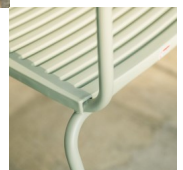

Bodensee Lamello-Stuhl mit Armlehne von Schaffner

lamello1.jpg

Note : Pas noté

Prix

157,00 CHF

Lieferzeit ca.
6 - 8 Wochen*
* Lagerbestand anfragen

[Poser une question sur ce produit](#)

Description du produit

Bodensee Lamello-Stuhl mit Armlehne von Schaffner

Sitzschale und Gestell sind in verschiedenen Farben erhältlich. Sitz- und Rückenteil bestehen aus pflegeleichtem, robustem Kunststoff

Grösse: ca. B 52 cm x T 60 cm x H 87 cm

Sitzhöhe: ca. 47 cm

Armlehnenhöhe: ca. 65 cm

Gewicht: ca. 5,6 kg

Maximale Belastung: 120 kg

stapelbar

100 % wetterfest

■ in der Schweiz produziert

Für weitere Farbkombinationen verwenden Sie den Konfigurator auf schaffner-ag.ch