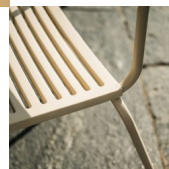

Bodensee Lamello-Stuhl mit Armlehne von Schaffner

lamello1.jpg

Note : Pas noté

Prix

157,00 CHF

Lieferzeit ca.
6 - 8 Wochen*
* Lagerbestand anfragen

[Poser une question sur ce produit](#)

Description du produit

Bodensee Lamello-Stuhl mit Armlehne von Schaffner

Sitzschale und Gestell sind in verschiedenen Farben erhältlich. Sitz- und Rückenteil bestehen aus pflegeleichtem, robustem Kunststoff

Grösse: ca. B 52 cm x T 60 cm x H 87 cm

Sitzhöhe: ca. 47 cm

Armlehnenhöhe: ca. 65 cm

Gewicht: ca. 5,6 kg

Maximale Belastung: 120 kg

stapelbar

100 % wetterfest

■ in der Schweiz produziert

Für weitere Farbkombinationen verwenden Sie den Konfigurator auf schaffner-ag.ch