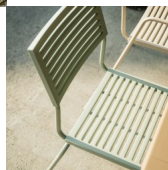

Bodensee Lamello-Stuhl mit Armlehne von Schaffner

lamello1.jpg

Note : Pas noté

Prix

157,00 CHF

Lieferzeit ca.
6 - 8 Wochen*
* Lagerbestand anfragen

[Poser une question sur ce produit](#)

Description du produit

Bodensee Lamello-Stuhl mit Armlehne von Schaffner

Sitzschale und Gestell sind in verschiedenen Farben erhältlich. Sitz- und Rückenteil bestehen aus pflegeleichtem, robustem Kunststoff

Grösse: ca. B 52 cm x T 60 cm x H 87 cm

Sitzhöhe: ca. 47 cm

Armlehnenhöhe: ca. 65 cm

Gewicht: ca. 5,6 kg

Maximale Belastung: 120 kg

stapelbar

100 % wetterfest

■ in der Schweiz produziert

Für weitere Farbkombinationen verwenden Sie den Konfigurator auf schaffner-ag.ch