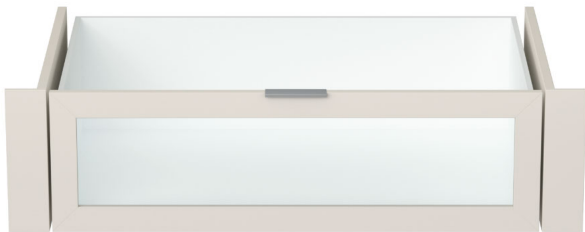

Grosse Innenschublade hoch mit Glasfront von Jutzler

jutzlerdämpfer.jpg

Note : Pas noté

Prix

167,00 CHF

[Poser une question sur ce produit](#)

Description du produit

Grosse Innenschublade hoch mit Glasfront von Jutzler

Sicherheitsglas
Belastung: 10 kg
Breite: 98,7 cm
Tiefe: 53 cm
Höhe: 25 cm

■ in der Schweiz produziert