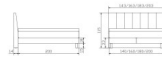

Hasena Pronto Boxspringbett Reina

Note : Pas noté
Prix

1454,00 CHF

[Poser une question sur ce produit](#)

Description du produit