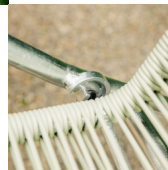

Note : Pas noté
Prix