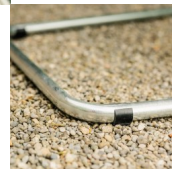

Note : Pas noté
Prix