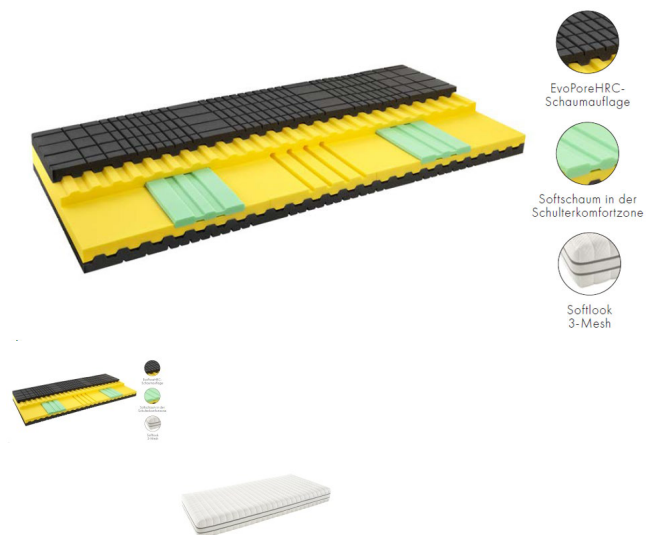

Matratze Gloria von Robusta

Aktionspreis!

Note : Pas noté

Prix

746,00 CHF

[Poser une question sur ce produit](#)

Description du produit

Aufbau und Komfort:

7-Zonen-EvoPoreHRC-Schaumkern mit integrierter Schulterkomfortzone
Längs- und querprofilierter Schaumauflagen für punktgenaue Körperanpassung
Mittelzonenverstärkung und Lendenstütze für optimale Ergonomie

Kernhöhe: 18 cm

Gesamthöhe: 21 cm