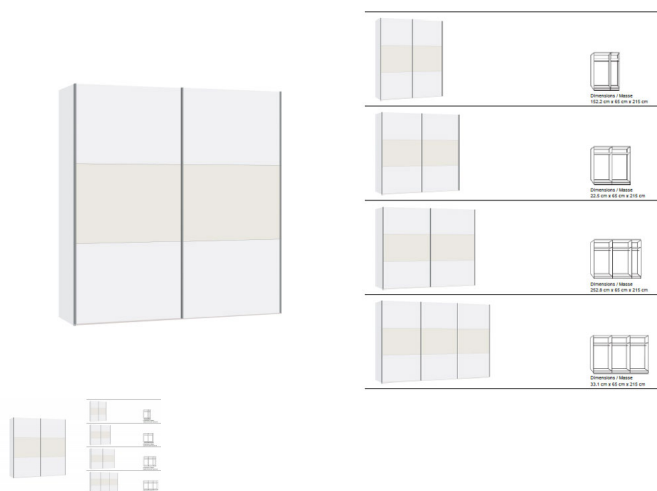

Schwebetürenschränk Höhe 215 von Jutzler

Note : Pas noté

Prix

924,00 CHF

[Poser une question sur ce produit](#)

Description du produit

Schwebetürenschränk Höhe 215 von Jutzler

Korpus Premiumweiss

Front Premiumweiss mit Glas weiss

Breiten: wahlweise 152.2 cm · 202.5 cm · 252.8 cm · 303.1 cm

Höhe: 215 cm

Tiefe: 65 cm

Ausstattung: Pro Abteil je 1 Tablar und 1 Kleiderstange im Preis enthalten
in der Schweiz produziert