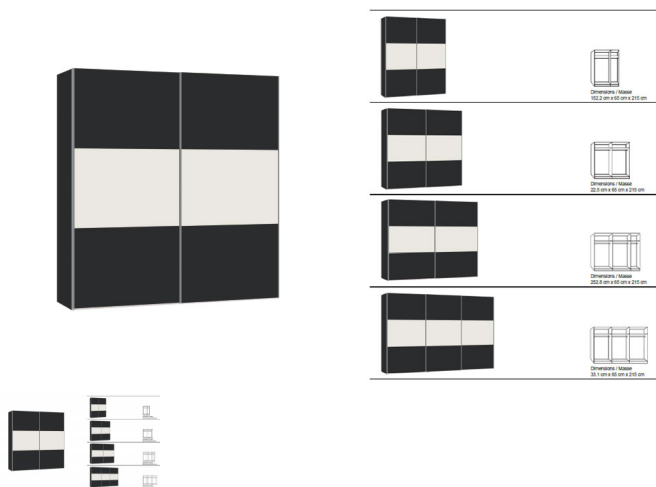

Schwebetürenschränk Höhe 215 von Jutzler

Note : Pas noté

Prix

924,00 CHF

[Poser une question sur ce produit](#)

Description du produit

Schwebetürenschränk Höhe 215 von Jutzler

Korpus novaschwarz
Front novaschwarz, mit Glas weiss
Breiten: wahlweise 152.2 cm · 202.5 cm · 252.8 cm · 303.1 cm
Höhe: 215 cm
Tiefe: 65 cm
Ausstattung: Pro Abteil je 1 Tablar und 1 Kleiderstange im Preis enthalten
in der Schweiz produziert