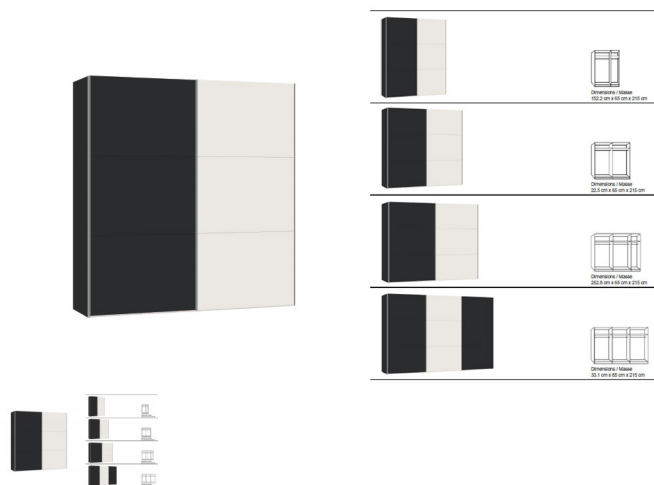

Schwebetürenschränk Höhe 215 von Jutzler

Note : Pas noté

Prix

985,00 CHF

[Poser une question sur ce produit](#)

Description du produit

Schwebetürenschränk Höhe 215 von Jutzler

Korpus novaschwarz
Front novaschwarz, mit Glas weiss
Breiten: wahlweise 152.2 cm · 202.5 cm · 252.8 cm · 303.1 cm
Höhe: 215 cm
Tiefe: 65 cm
Ausstattung: Pro Abteil je 1 Tablar und 1 Kleiderstange im Preis enthalten
in der Schweiz produziert