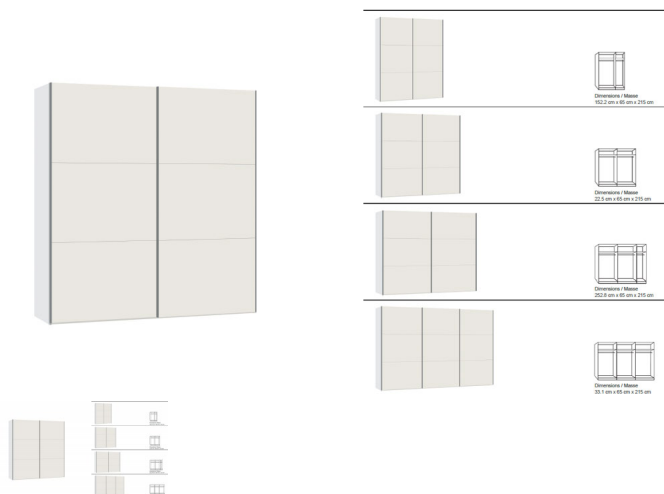

Schwebetürenschränk Höhe 215 von Jutzler

Note : Pas noté

Prix

1232,00 CHF

[Poser une question sur ce produit](#)

Description du produit

Schwebetürenschränk Höhe 215 von Jutzler

Korpus Premiumweiss

Front Glas weiss

Breiten: wahlweise 152.2 cm · 202.5 cm · 252.8 cm · 303.1 cm

Höhe: 215 cm

Tiefe: 65 cm

Ausstattung: Pro Abteil je 1 Tablar und 1 Kleiderstange im Preis enthalten
in der Schweiz produziert