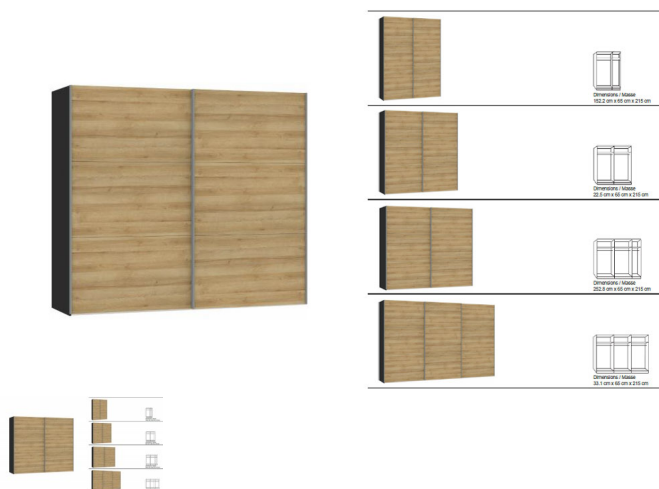

Schwebetürenschränk Höhe 215 von Jutzler

Note : Pas noté

Prix

738,00 CHF

[Poser une question sur ce produit](#)

Description du produit

Schwebetürenschränk Höhe 215 von Jutzler

Korpus Novaschwarz

Front Eiche Natur Nachbildung

Breiten: wahlweise 152.2 cm · 202.5 cm · 252.8 cm · 303.1 cm

Höhe: 215 cm

Tiefe: 65 cm

Ausstattung: Pro Abteil je 1 Tablar und 1 Kleiderstange im Preis enthalten
in der Schweiz produziert