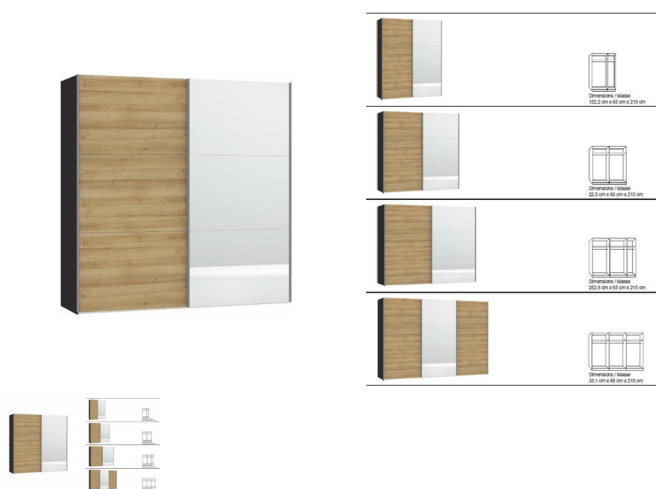

Schwebetürenschränk Höhe 215 von Jutzler

Note : Pas noté

Prix

862,00 CHF

[Poser une question sur ce produit](#)

Description du produit

Schwebetürenschränk Höhe 215 von Jutzler

Korpus Novaschwarz

Front Holzstruktur Eiche Nachbildung mit Spiegel

Breiten: wahlweise 152.2 cm · 202.5 cm · 252.8 cm · 303.1 cm

Höhe: 215 cm

Tiefe: 65 cm

Ausstattung: Pro Abteil je 1 Tablar und 1 Kleiderstange im Preis enthalten
in der Schweiz produziert