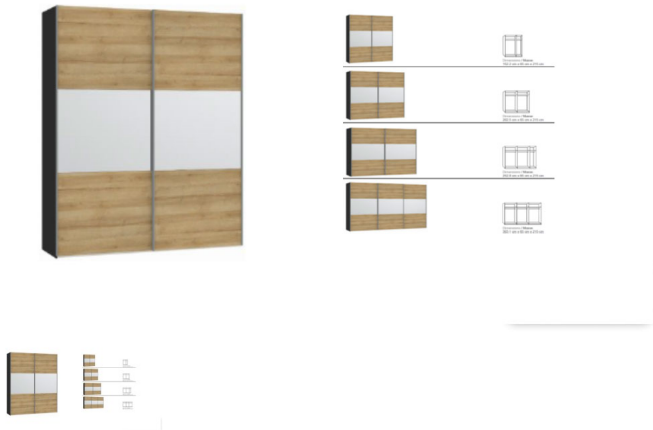

Schwebetürenschränk Höhe 215 von Jutzler

Note : Pas noté

Prix

829,00 CHF

[Poser une question sur ce produit](#)

Description du produit

Schwebetürenschränk Höhe 215 von Jutzler

Korpus Novaschwarz

Front Holzstruktur Eiche Nachbildung mit Spiegel

Breiten: wahlweise 152.2 cm · 202.5 cm · 252.8 cm · 303.1 cm

Höhe: 215 cm

Tiefe: 65 cm

Ausstattung: Pro Abteil je 1 Tablar und 1 Kleiderstange im Preis enthalten

■ in der Schweiz produziert