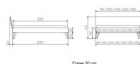

Trento Bett Ancona Buche weiss von Hasena

Note : Pas noté

Prix

522,00 CHF

[Poser une question sur ce produit](#)

Description du produit

Trento Bett Ancona Buche weiss von Hasena

Rahmen: Trento 16cm in Buche massiv, weiss deckend, lackiert

Füsse: Nelo 20 cm oder Höhe 25 cm

Kopfteil: Pella (bei 200 cm breiten Betten Kopfteil 180cm)