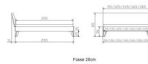

Trento Bett Caprile Wildeiche von Hasena

Note : Pas noté

Prix

637,00 CHF

[Poser une question sur ce produit](#)

Description du produit

Trento Bett Caprile Wildeiche von Hasena

Rahmen: Trento 16cm in Wildeiche natur, geölt
Kopfteil: Lecco in Kunstleder Kul black 312 (bei 200 cm breiten Betten Kopfteil 180cm)
Füsse: Nelo 20 cm oder 25 cm Höhe