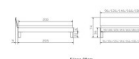

Trento Bett Forti Eiche von Hasena

Note : Pas noté

Prix

599,00 CHF

Lieferzeit ca.
2 - 4 Wochen*

*Lagerbestand anfragen

[Poser une question sur ce produit](#)