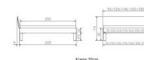

Trento Bett Forti MDF weiss deckend lackiert von Hasena

Note : Pas noté

Prix

480,00 CHF

[Poser une question sur ce produit](#)

Description du produit

Trento Bett Forti MDF weiss deckend lackiert von Hasena